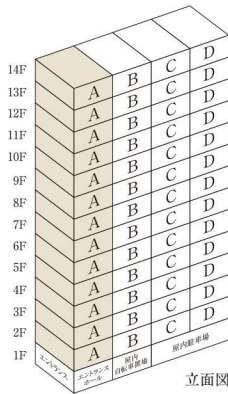

Atype 3LDK

専有面積：80.12㎡（約24.23坪）

バルコニー面積：16.60㎡（約5.02坪）

家事動線に優れたアイランド型キッチン
と3面バルコニーの開放感。
機能的で暮らしやすい角住戸。

■凡例 ■ 床暖房範囲 〰️ 通風・採光