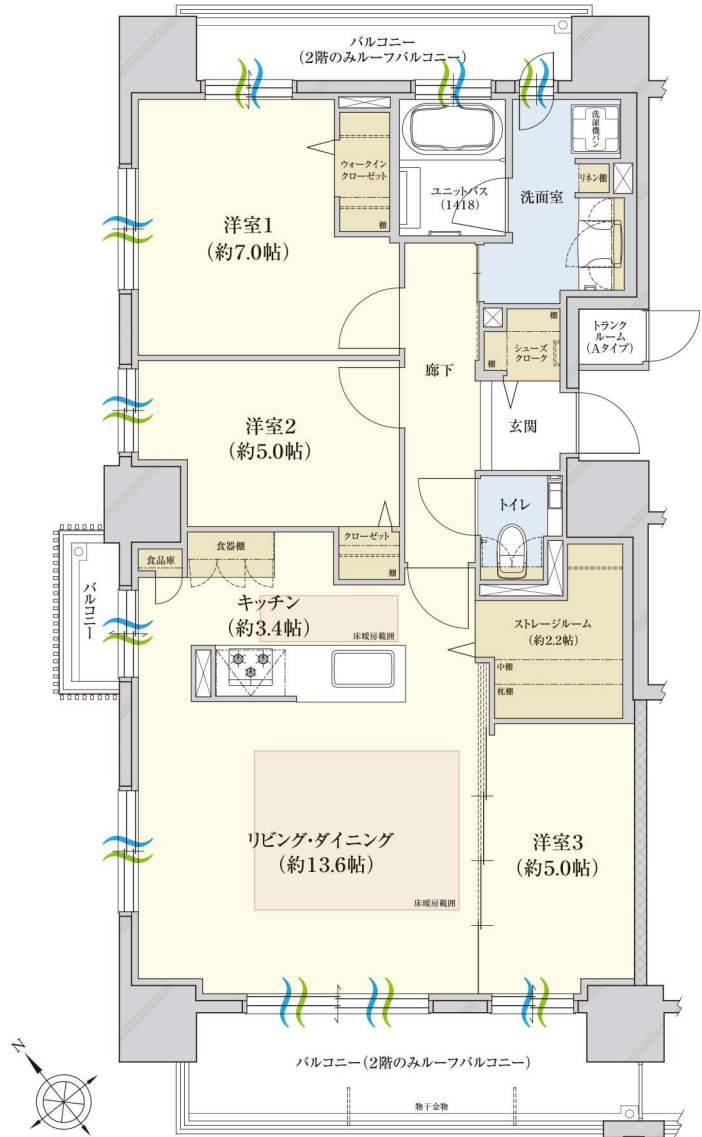

Atype 3LDK

専有面積：80.12㎡（約24.23坪）

バルコニー面積：16.60㎡（約5.02坪）

家事動線に優れたアイランド型キッチン
と3面バルコニーの開放感。
機能的で暮らしやすい角住戸。

■凡例 ■ 床暖房範囲 〰️ 通風・採光