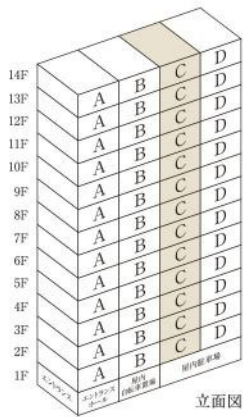

# Ctype 3LDK

専有面積: 75.22㎡ (約22.75坪)

バルコニー面積: 17.57㎡ (約5.31坪)

ワイドスパンバルコニーをはじめ  
全居室にバルコニー。  
毎日の暮らしを考えた収納スペースも  
多彩にご用意。

■凡例    ■ 床暖房範囲    〰️ 通風・採光