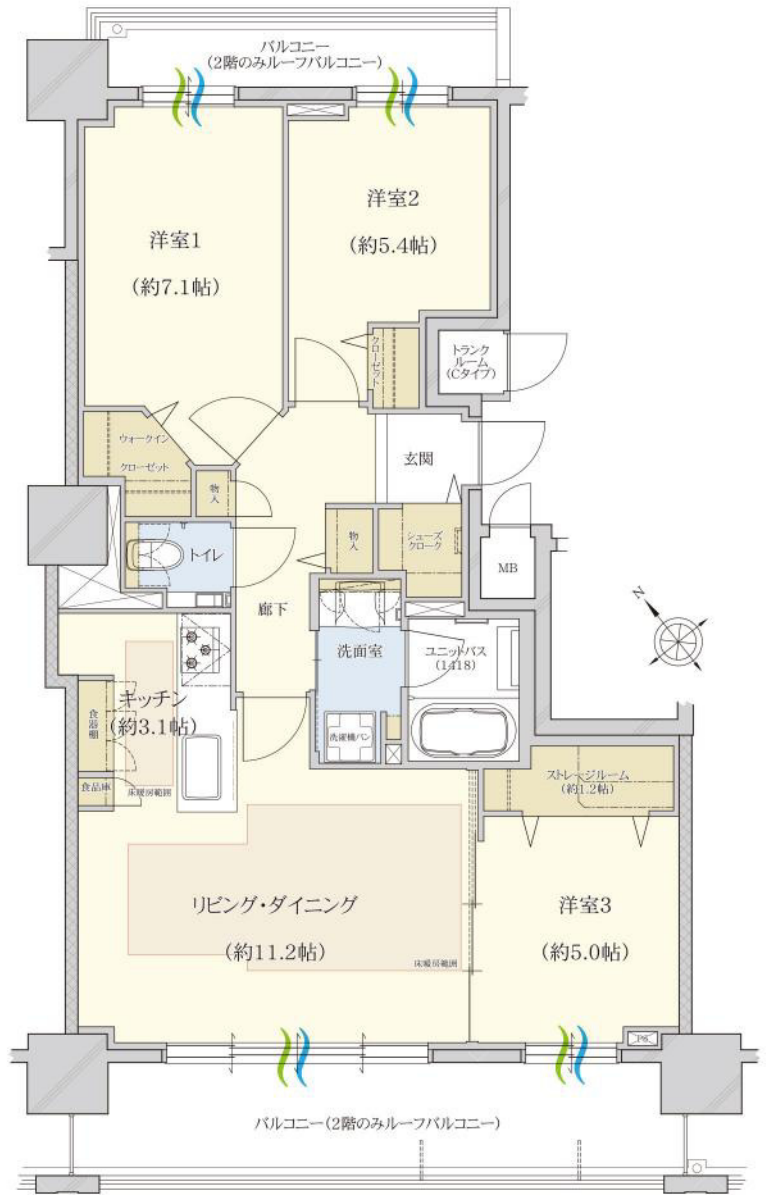

# Ctype 3LDK

専有面積: 75.22㎡ (約22.75坪)

バルコニー面積: 17.57㎡ (約5.31坪)

ワイドスパンバルコニーをはじめ  
全居室にバルコニー。  
毎日の暮らしを考えた収納スペースも  
多彩にご用意。

■凡例    ■ 床暖房範囲    〰️ 通風・採光