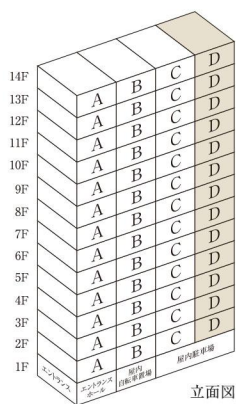

Dtype 3LDK

専有面積：81.49㎡（約24.65坪）

バルコニー面積：17.24㎡（約5.21坪）

アイランド型キッチンでご家族の笑顔
を見ながらごちそう作り。

3面採光で開放感あふれる角住戸。

■凡例 ■ 床暖房範囲 〰 通風・採光