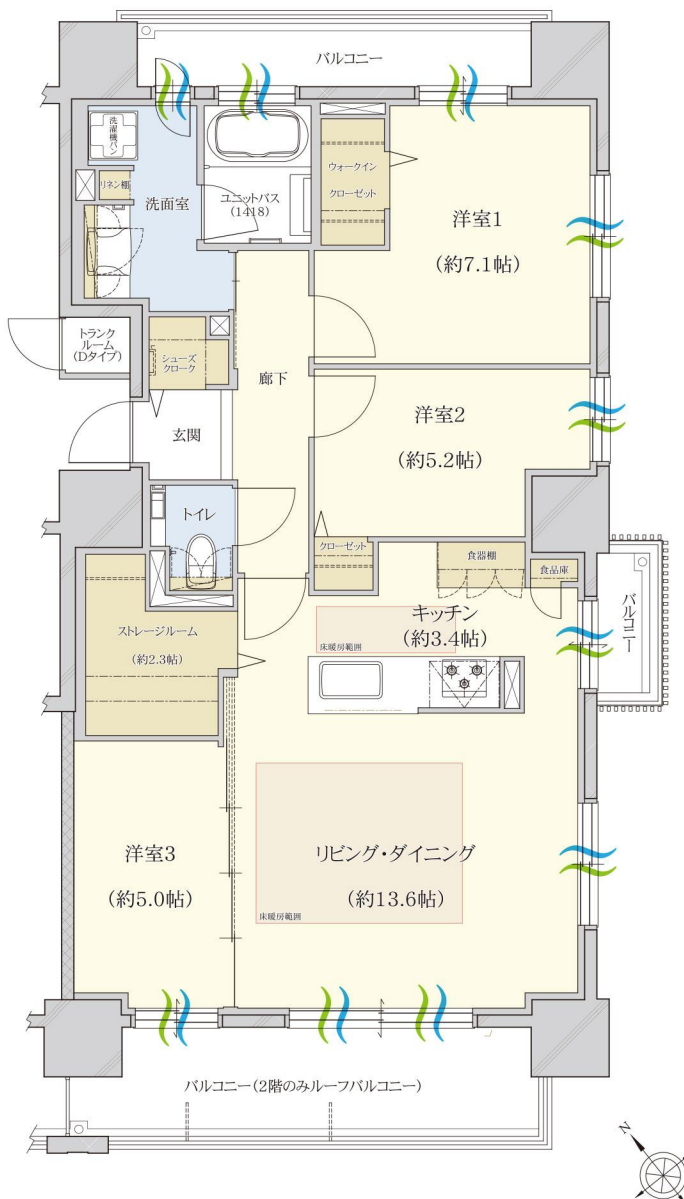

Dtype 3LDK

専有面積：81.49㎡（約24.65坪）

バルコニー面積：17.24㎡（約5.21坪）

アイランド型キッチンでご家族の笑顔
を見ながらごちそう作り。

3面採光で開放感あふれる角住戸。

■凡例 ■ 床暖房範囲 〰 通風・採光